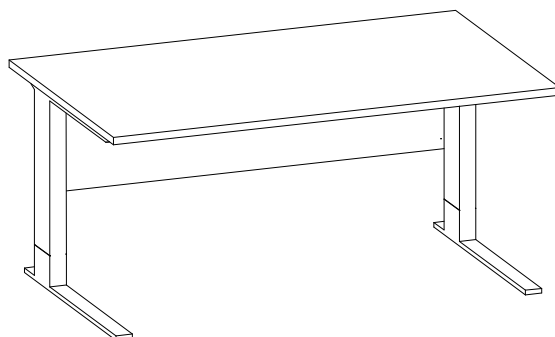

ALBA BÚTOR

ALBA BÚTOR STÚDIÓ KFT.