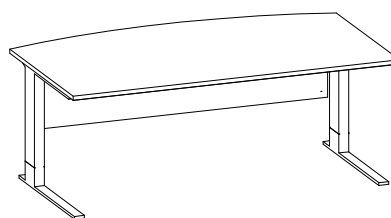

Ursa irodai bútorcsalád

Érvényes: 2011. május 16.-tól visszavonásig