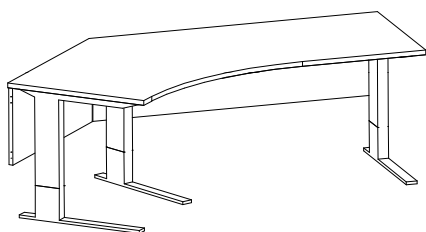

Ursa irodai bútorcsalád

Érvényes: 2011. május 16.-tól visszavonásig