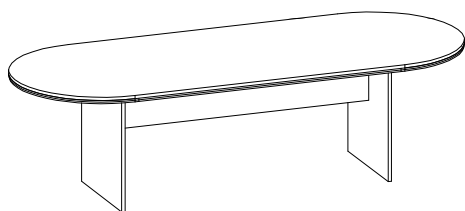

ALBA BÚTOR

ALBA BÚTOR STÚDIÓ KFT.

Santos irodai bútorcsalád

Érvényes: 2009 március 01-től visszavonásig