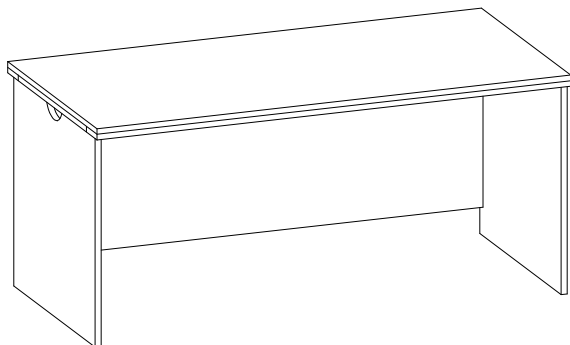

ALBA BÚTOR

ALBA BÚTOR STÚDIÓ KFT.

Santos irodai bútorcsalád

Érvényes: 2009 március 01-től visszavonásig