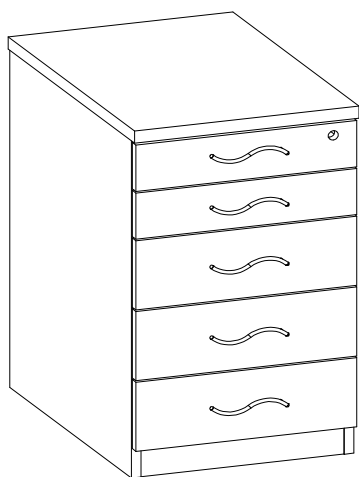

ALBA BÚTOR

ALBA BÚTOR STÚDIÓ KFT.

Dorado irodai bútorcsalád

Érvényes: 2011. június 15.-től visszavonásig