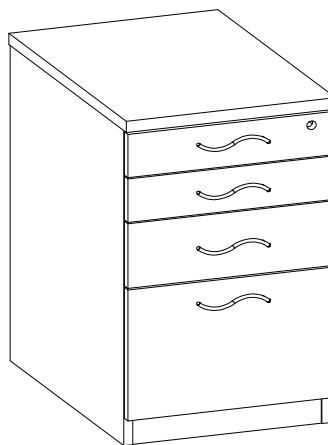

ALBA BÚTOR

ALBA BÚTOR STÚDIÓ KFT.

Dorado irodai bútorcsalád

Érvényes: 2011. június 15.-től visszavonásig