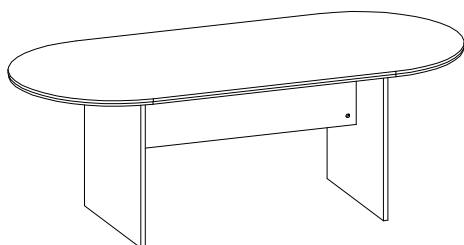

Aries irodai bútorcsalád

Érvényes: 2011. június 15.-től visszavonásig