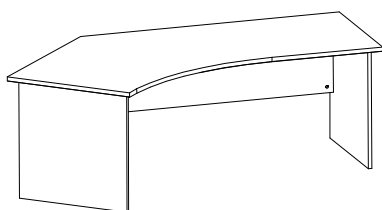

Aries irodai bútorcsalád

Érvényes: 2011. június 15.-től visszavonásig