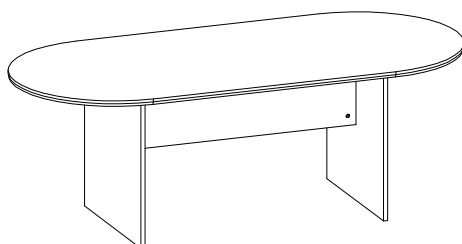

8000 Székesfehérvár, Bakony u. 2.
tel: 22/505-840
fax: 22/327-861
email: info@albabutor.hu

www.albabutor.hu