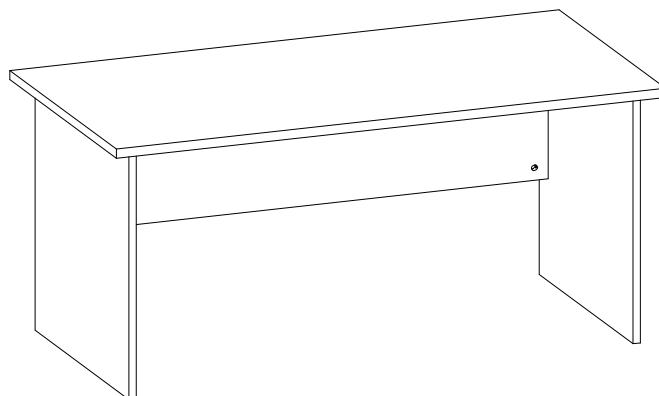

ALBA BÚTOR

ALBA BÚTOR STÚDIÓ KFT.

Aries Plus irodai bútorcsalád

Érvényes: 2011. június 15.-től visszavonásig